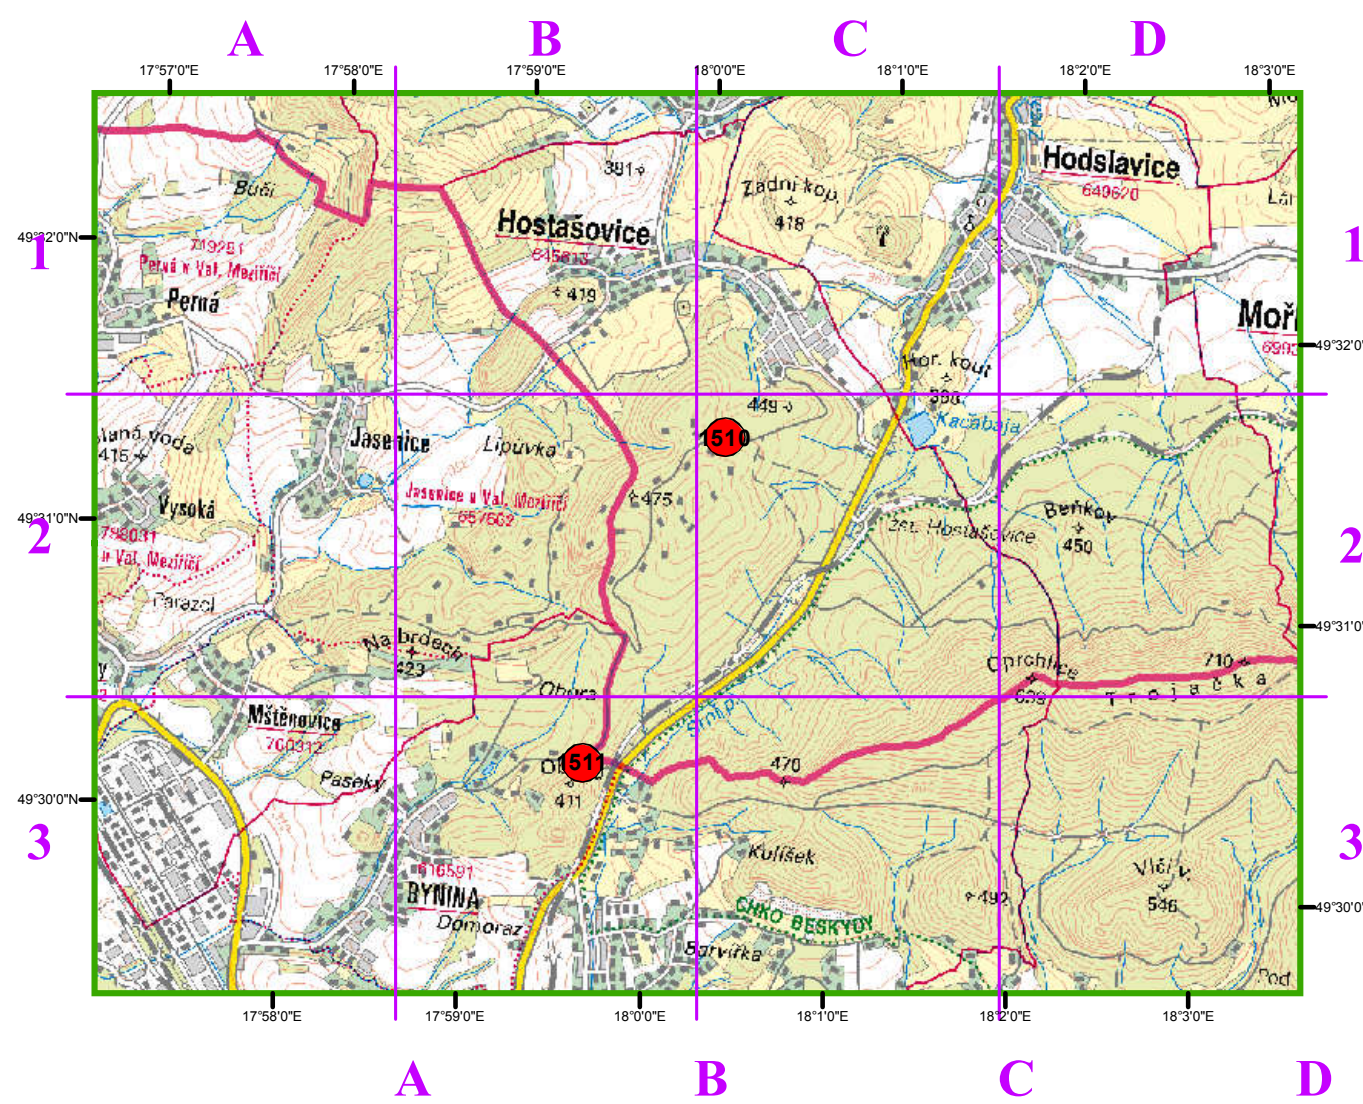

SKRBOVICE, DĚTŘICHOVICE

- 1501 50°01'06" D 4 U marigotek
- 1502 50°01'28" C 3 U Horákového krmelce
- 1503 50°02'18" C 2 Kunovská točna
- 1504 50°02'09" B 3 6. kilometr
- 1505 50°01'45" A 3 U triangu
- 1506 50°02'44" A 2 U rybníčka
- 1507 50°02'10" A 2 U vápna

MIKULOVICE

- 1514 50°16'49" C 3 U Vojáka
- 17°19'17"

HOSTAŠOVICE

- 1510 49°31'27" C 2 U jedničky
- 18°00'14"
- 1511 49°30'16" B 3 Krhovské rozcestí
- 17°59'29"

BAHNO

- 1513 49°40'52" C 2 U myslivecké
- 18°24'12"
- chaty

HORNÍ LES

- 1508 49°51'27" C 2 U strážnice
- 17°23'48"
- 1509 49°51'30" B 2 U Tří bran
- 17°22'41"

ROVEŇ

- 1512 49°37'26" C 2 U chaloupky
- 18°02'35"

● Kontaktní body pro složky IZS
 ● Kontaktní body s možností čerpání vody