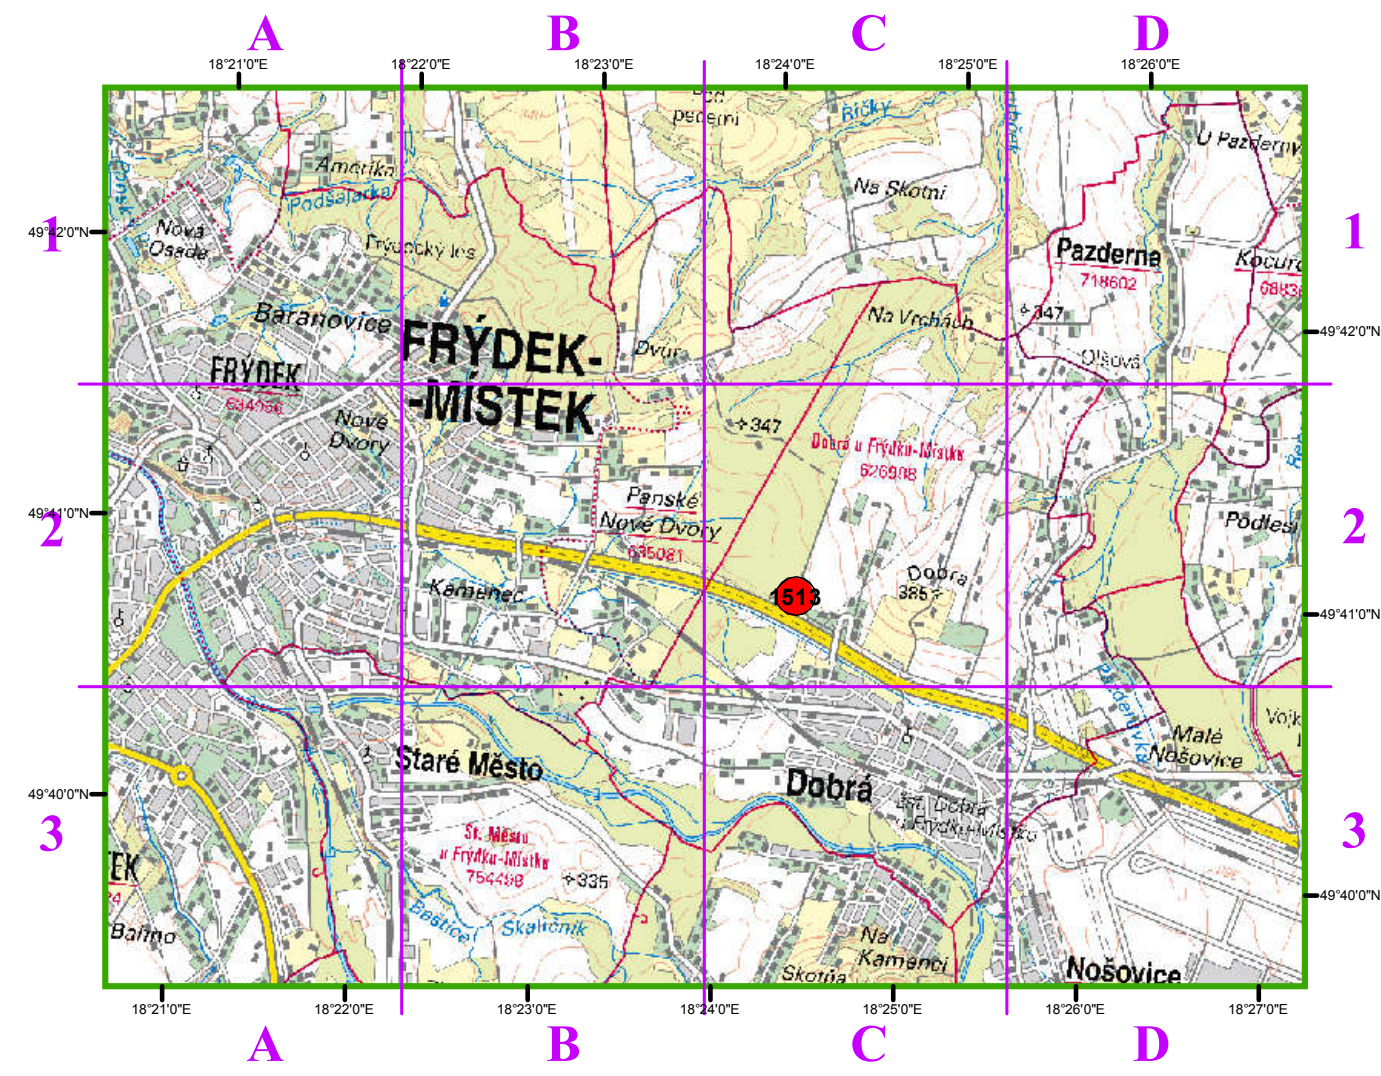

SKRBOVICE, DĚTŘICHOVICE

- 1501 50°01'06" D 4 U marigotek
- 1502 50°01'28" C 3 U Horákového krmelce
- 1503 50°02'18" C 2 Kunovská točna
- 1504 50°02'09" B 3 6. kilometr
- 1505 50°01'45" A 3 U triangu
- 1506 50°02'44" A 2 U rybníčka
- 1507 50°02'10" A 2 U vápna

MIKULOVICE

- 1514 50°16'49" C 3 U Vojáka
- 17°19'17"

HOSTAŠOVICE

- 1510 49°31'27" C 2 U jedničky
- 18°00'14"
- 1511 49°30'16" B 3 Krhovské rozcestí
- 17°59'29"

BAHNO

- 1513 49°40'52" C 2 U myslivecké
- 18°24'12"
- chaty

HORNÍ LES

- 1508 49°51'27" C 2 U strážnice
- 17°23'48"
- 1509 49°51'30" B 2 U Tří bran
- 17°22'41"

ROVEŇ

- 1512 49°37'26" C 2 U chaloupky
- 18°02'35"

● Kontaktní body pro složky IZS
 ● Kontaktní body s možností čerpání vody