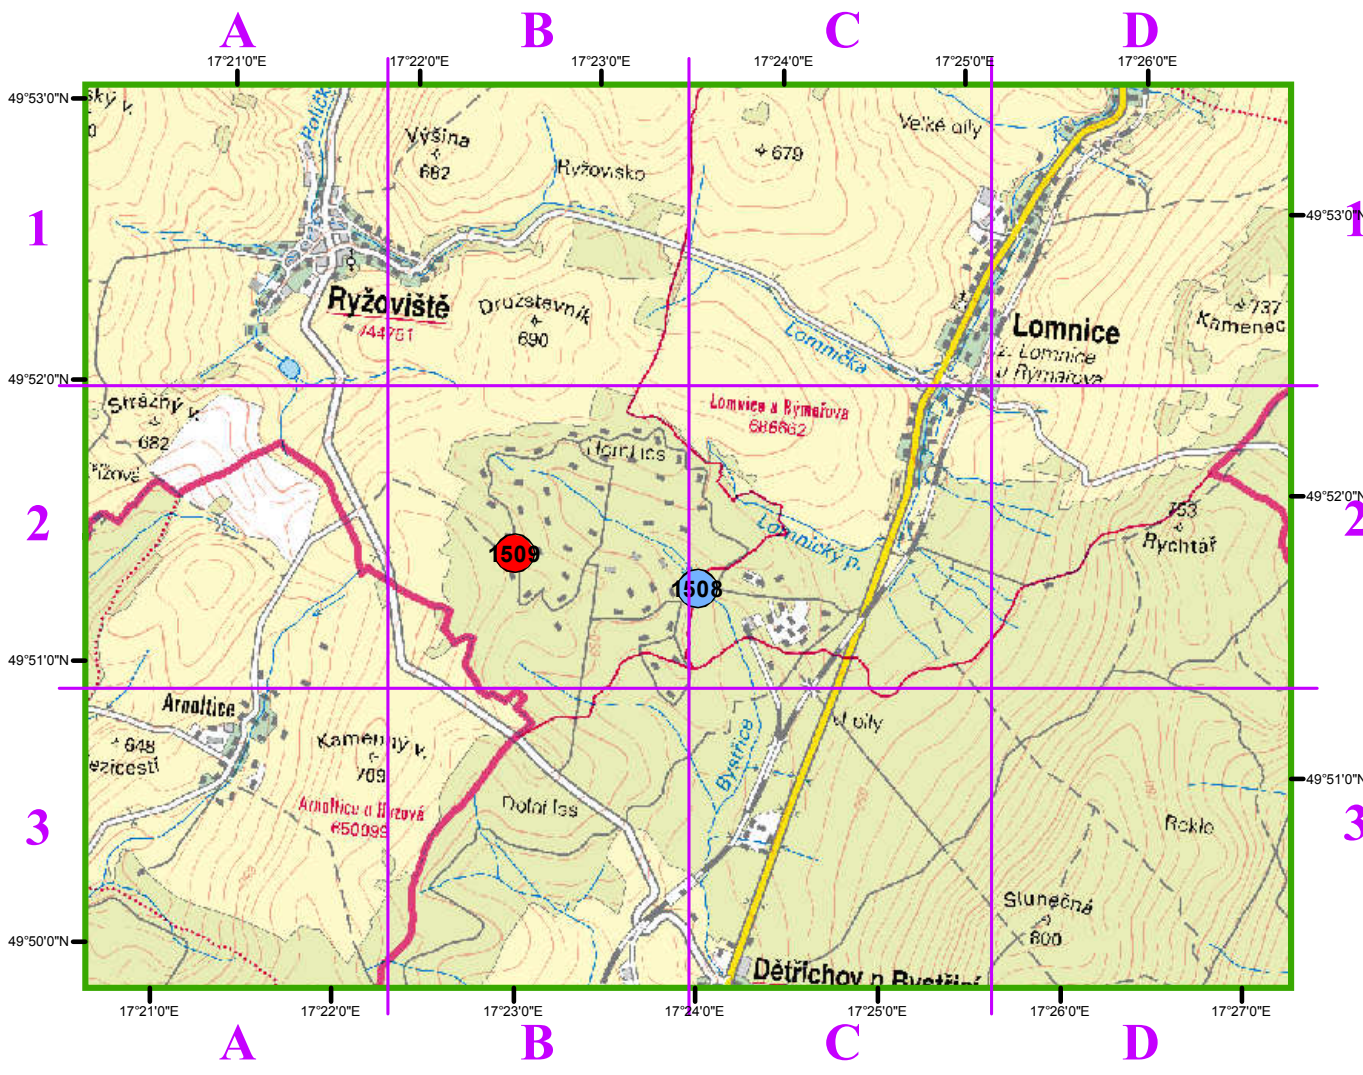

SKRBOVICE, DĚTŘICHOVICE

- 1501 50°01'06" D 4 U marigotek
- 1502 50°01'28" C 3 U Horákového krmelce
- 1503 50°02'18" C 2 Kunovská točna
- 1504 50°02'09" B 3 6. kilometr
- 1505 50°01'45" A 3 U triangu
- 1506 50°02'44" A 2 U rybníčka
- 1507 50°02'10" A 2 U vápna

MIKULOVICE

- 1514 50°16'49" C 3 U Vojáka
- 17°19'17"

HOSTAŠOVICE

- 1510 49°31'27" C 2 U jedničky
- 18°00'14"
- 1511 49°30'16" B 3 Krhovské rozcestí
- 17°59'29"

BAHNO

- 1513 49°40'52" C 2 U myslivecké
- 18°24'12"
- chaty

HORNÍ LES

- 1508 49°51'27" C 2 U strážnice
- 17°23'48"
- 1509 49°51'30" B 2 U Tří bran
- 17°22'41"

ROVEŇ

- 1512 49°37'26" C 2 U chaloupky
- 18°02'35"

● Kontaktní body pro složky IZS
 ● Kontaktní body s možností čerpání vody