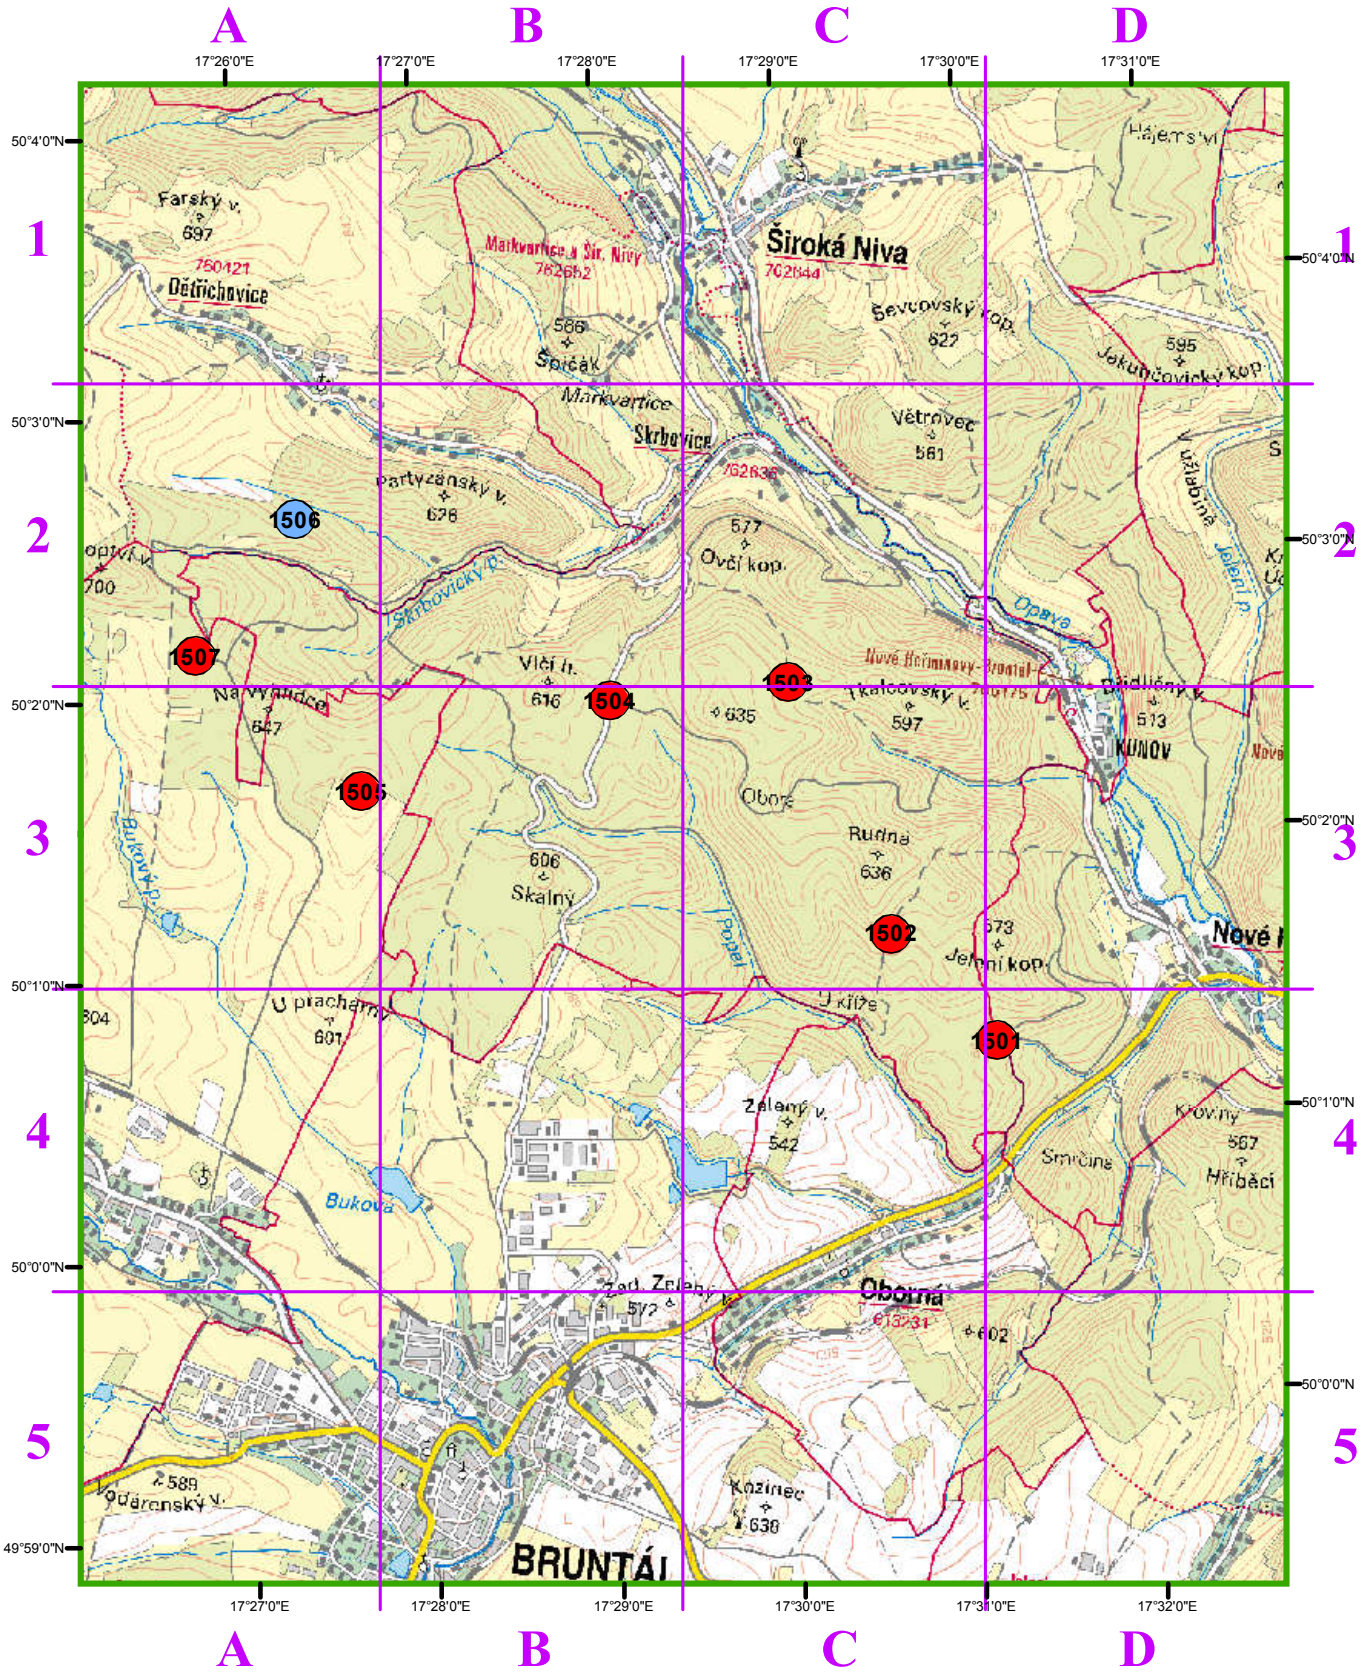

SKRBOVICE, DĚTŘICHOVICE

- 1501 50°01'06" D 4 U marigotek
- 1502 50°01'28" C 3 U Horákového krmelce
- 1503 50°02'18" C 2 Kunovská točna
- 1504 50°02'09" B 3 6. kilometr
- 1505 50°01'45" A 3 U triangu
- 1506 50°02'44" A 2 U rybníčka
- 1507 50°02'10" A 2 U vápna

MIKULOVICE

- 1514 50°16'49" C 3 U Vojáka
- 17°19'17"

HOSTAŠOVICE

- 1510 49°31'27" C 2 U jedničky
- 18°00'14"
- 1511 49°30'16" B 3 Krhovské rozcestí
- 17°59'29"

BAHNO

- 1513 49°40'52" C 2 U myslivecké
- 18°24'12"
- chaty

HORNÍ LES

- 1508 49°51'27" C 2 U strážnice
- 17°23'48"
- 1509 49°51'30" B 2 U Tří bran
- 17°22'41"

ROVEŇ

- 1512 49°37'26" C 2 U chaloupky
- 18°02'35"

● Kontaktní body pro složky IZS
 ● Kontaktní body s možností čerpání vody