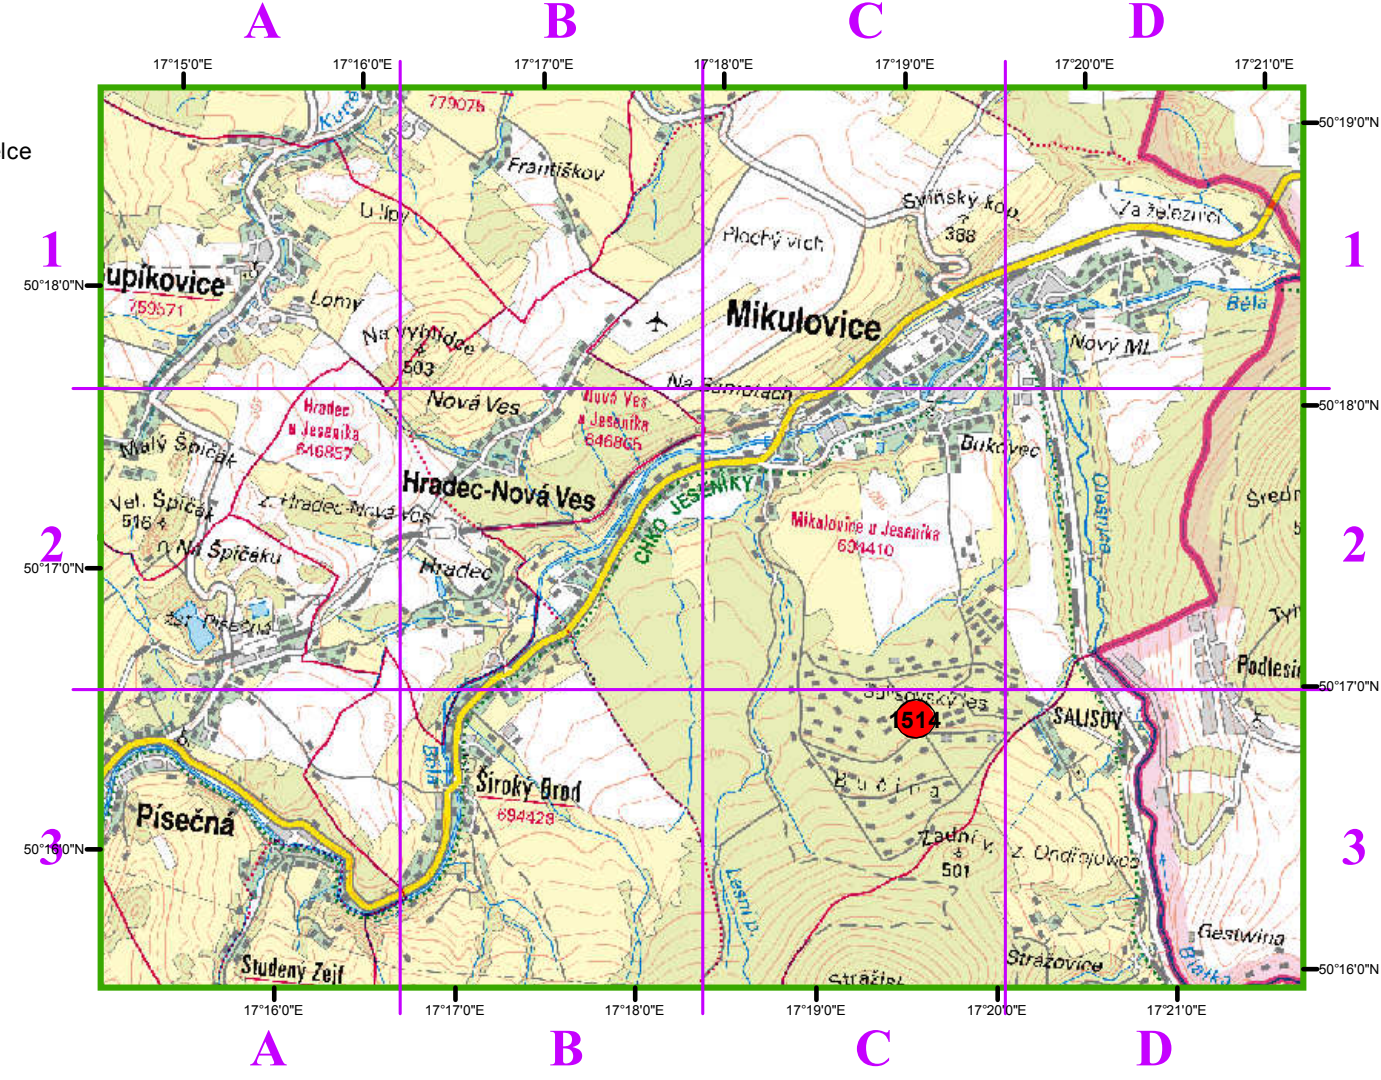

SKRBOVICE, DĚTŘICHOVICE

- 1501 50°01'06" D 4 U marigotek
- 1502 50°01'28" C 3 U Horákového krmelce
- 1503 50°02'18" C 2 Kunovská točna
- 1504 50°02'09" B 3 6. kilometr
- 1505 50°01'45" A 3 U triangu
- 1506 50°02'44" A 2 U rybníčka
- 1507 50°02'10" A 2 U vápna

MIKULOVICE

- 1514 50°16'49" C 3 U Vojáka
- 17°19'17"

HOSTAŠOVICE

- 1510 49°31'27" C 2 U jedničky
- 18°00'14"
- 1511 49°30'16" B 3 Krhovské rozcestí
- 17°59'29"

BAHNO

- 1513 49°40'52" C 2 U myslivecké
- 18°24'12"
- chaty

HORNÍ LES

- 1508 49°51'27" C 2 U strážnice
- 17°23'48"
- 1509 49°51'30" B 2 U Tří bran
- 17°22'41"

ROVEŇ

- 1512 49°37'26" C 2 U chaloupky
- 18°02'35"

● Kontaktní body pro složky IZS
 ● Kontaktní body s možností čerpání vody