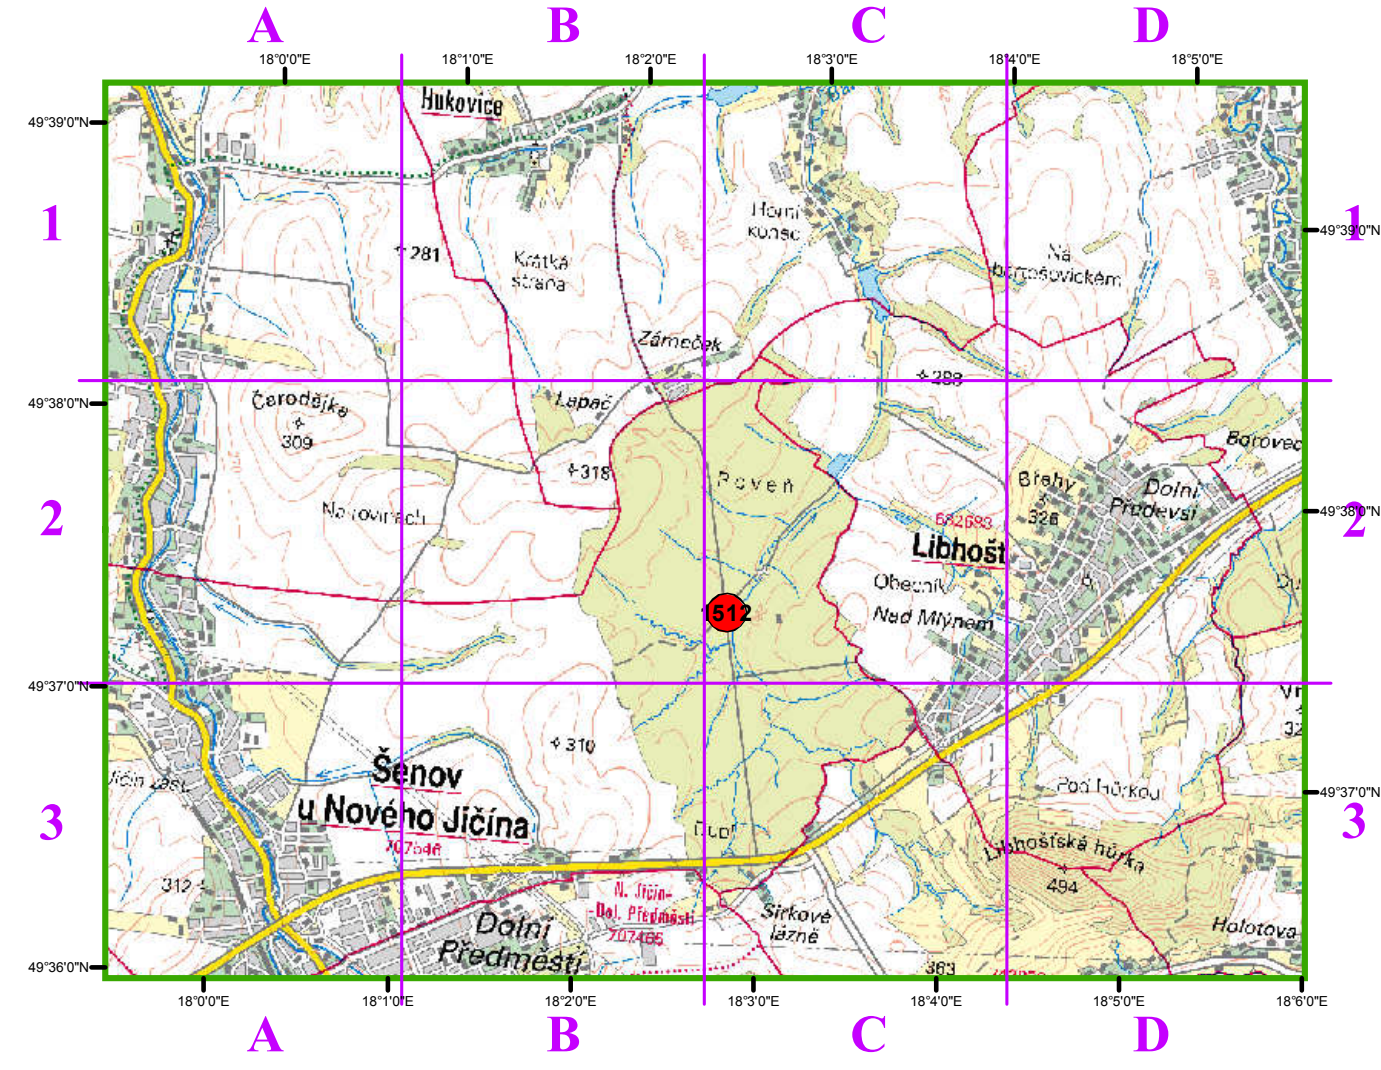

SKRBOVICE, DĚTŘICHOVICE

- 1501 50°01'06" D 4 U marigotek
- 1502 50°01'28" C 3 U Horákového krmelce
- 1503 50°02'18" C 2 Kunovská točna
- 1504 50°02'09" B 3 6. kilometr
- 1505 50°01'45" A 3 U triangu
- 1506 50°02'44" A 2 U rybníčka
- 1507 50°02'10" A 2 U vápna

MIKULOVICE

- 1514 50°16'49" C 3 U Vojáka
- 17°19'17"

HOSTAŠOVICE

- 1510 49°31'27" C 2 U jedničky
- 18°00'14"
- 1511 49°30'16" B 3 Krhovské rozcestí
- 17°59'29"

BAHNO

- 1513 49°40'52" C 2 U myslivecké
- 18°24'12"
- chaty

HORNÍ LES

- 1508 49°51'27" C 2 U strážnice
- 17°23'48"
- 1509 49°51'30" B 2 U Tří bran
- 17°22'41"

ROVEŇ

- 1512 49°37'26" C 2 U chaloupky
- 18°02'35"

● Kontaktní body pro složky IZS
 ● Kontaktní body s možností čerpání vody