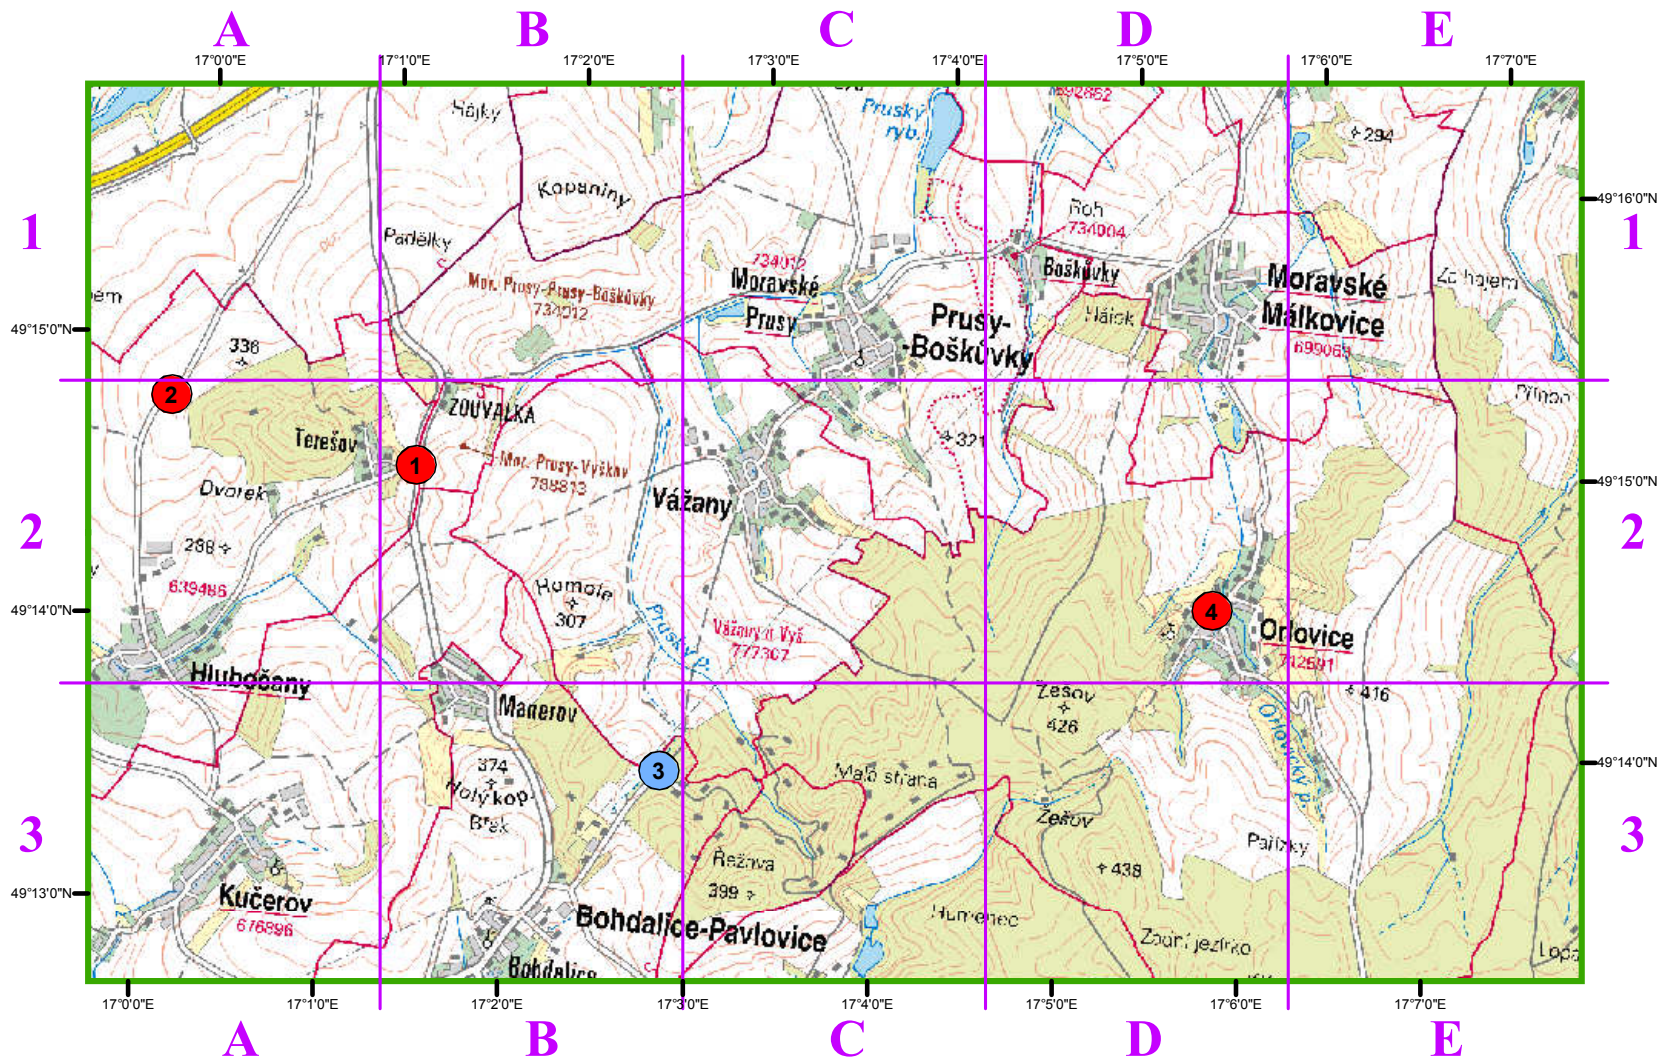

KONTAKTNÍ MÍSTA IZS DIVIZE PLUMLOV - MANEROV

TÍŠŇOVÉ VOLÁNÍ 112
POLICIE ČR 158
HASIČSKÝ ZÁCHRANNÝ SBOR 150
ZDRAVOTNICKÁ ZÁCHRANNÁ SLUŽBA 155

- 1 49°14'36" B 2 Křižovatka pod Zouvalkou
17°01'11"
- 2 49°14'46" A 2 Hlubočanský hájek
16°59'49"
- 3 49°13'36" B 3 Hlavní brána
17°02'41" objektu Manerov
- 4 49°14'24" D 2 Křižovatka Orlovice
17°05'38"